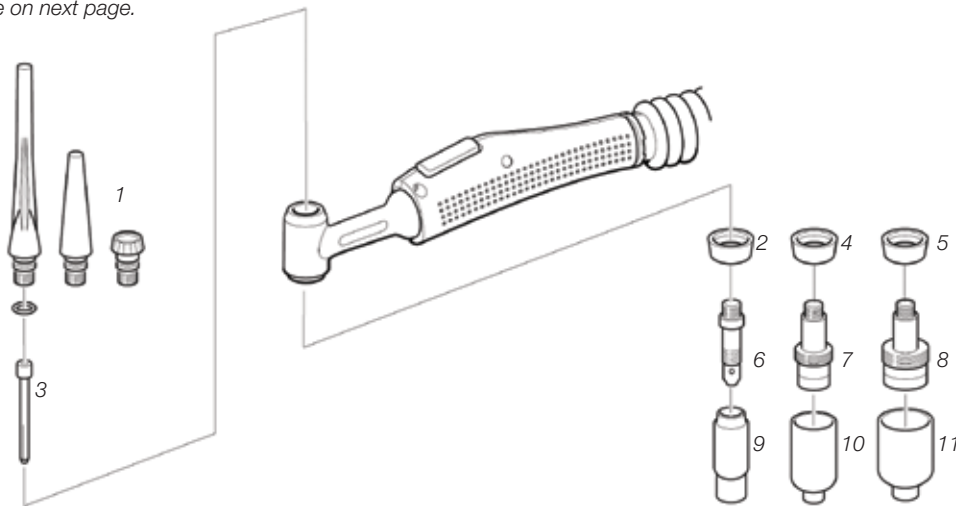

TXH™ GTAW Torches

TXH-121, 151, 201, 251 & 401

Remote Control Torches

OKC50 Connector [2 in. (50 mm)]

TXH-121

TXH-121r, 13 ft. (4 m)	0700300620
TXH-121r, 26 ft. (8 m)	0700300622
TXH-121Fr, 13 ft. (4 m)	0700300621

TXH-151

TXH-151r, 13 ft. (4 m)	0700300624
TXH-151r, 26 ft. (8 m)	0700300626
TXH-151Fr, 13 ft. (4 m)	0700300625
TXH-151Fr, 26 ft. (8 m)	0700300627

TXH-201

TXH-201r, 13 ft. (4 m)	0700300628
TXH-201r, 26 ft. (8 m)	0700300630
TXH-201Fr, 13 ft. (4 m)	0700300629
TXH-201Fr, 26 ft. (8 m)	0700300631

TXH-251

TXH-251wr, 13 ft. (4 m).....	0700300632
TXH-251wr, 26 ft. (8 m).....	0700300634
TXH-251wFr, 13 ft. (4 m)	0700300633
TXH-251wFr, 26 ft. (8 m)	0700300635

TXH-401

TXH-401wr, 13 ft. (4 m).....	0700300636
TXH-401wr, 26 ft. (8 m).....	0700300638
TXH-401wr HD, 13 ft. (4 m)	0700300637
TXH-401wr HD, 26 ft. (8 m)	0700300639

F = Flexible. V = Gas Valve.

Specifications

	TXH-121	TXH-151	TXH-201	TXH-251w	TXH-401w	TXH-401w HD
Permitted load at:						
35% duty cycle	-	150A	200A	-	400A	430A
60% duty cycle	120A	120A	150A	250A	350A	400A
100% duty cycle	100A	100A	140A	200A	300A	-
◀ Ø in. (mm)	.040-1/8 (1.0-3.2)	.040-1/8 (1.0-3.2)	.040-5/32 (1.0-4.0)	.040-1/8 (1.0-3.2)	.040-3/16 (1.0-4.8)	.040-3/16 (1.0-4.8)

See Wear Parts table on next page.